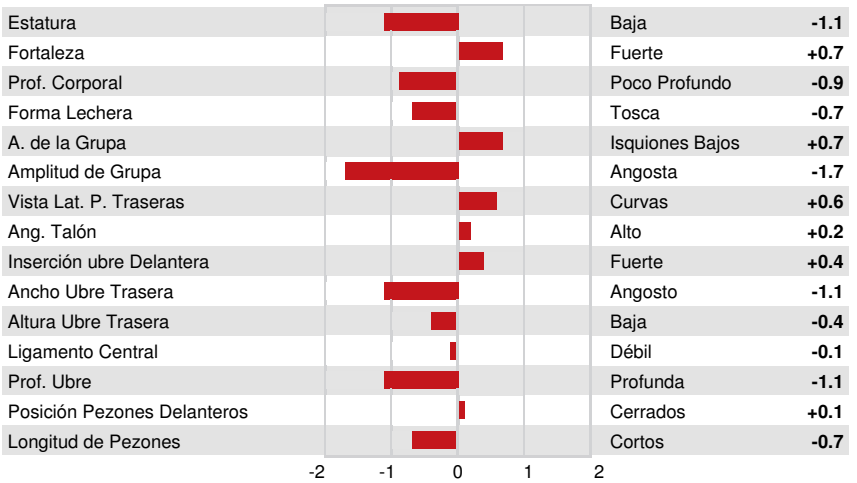

RUISSEAU CLAIR ATHENOS
 DES FLEURS ROCKSTAR PARMÍ VG-85-3YR-CAN
 KAMOURASKA ROCKSTAR
 DES FLEURS ORRARYD PARDON VG-85-2YR-CAN 4*
 ORRARYD
 DES FLEURS POKER PARTENAIRE VG-87-3YR-CAN 5*

GPTI 491

TF AMC		AH1F AH2F AHCC		
Reg. #: AYCANN110779924	aAa: 342156	DMS: 345,135		
Nacimiento: 10/22/2018	Caseína Kappa: AE	Caseína Beta: A1A2		
PRODUCCIÓN		17 Hatos	21 Hijas	68% Conf.
MACE-G / 04-24				
Leche lbs	Grasa lbs	Grasa %	Proteína lbs	Proteína %
362	61	+0.24	22	+0.05
NM\$ 461	CM\$ 473	FM\$ 399	GM\$ 444	

SALUD Y FERTILIDAD		Inmunidad 105	
Vida Productiva	2.0	Inmunidad de los terneros	104
SCS	2.70	Tasa Preñez Vacas	0.1
Tasa de preñez de las hijas	0.5	Tasa Preñez Novillas	1.3
Supervivencia	1.6		

CONFORMACIÓN		18 Hatos	21 Hijas	49% Conf.	ABA-G
PTA Tipo	-0.2				